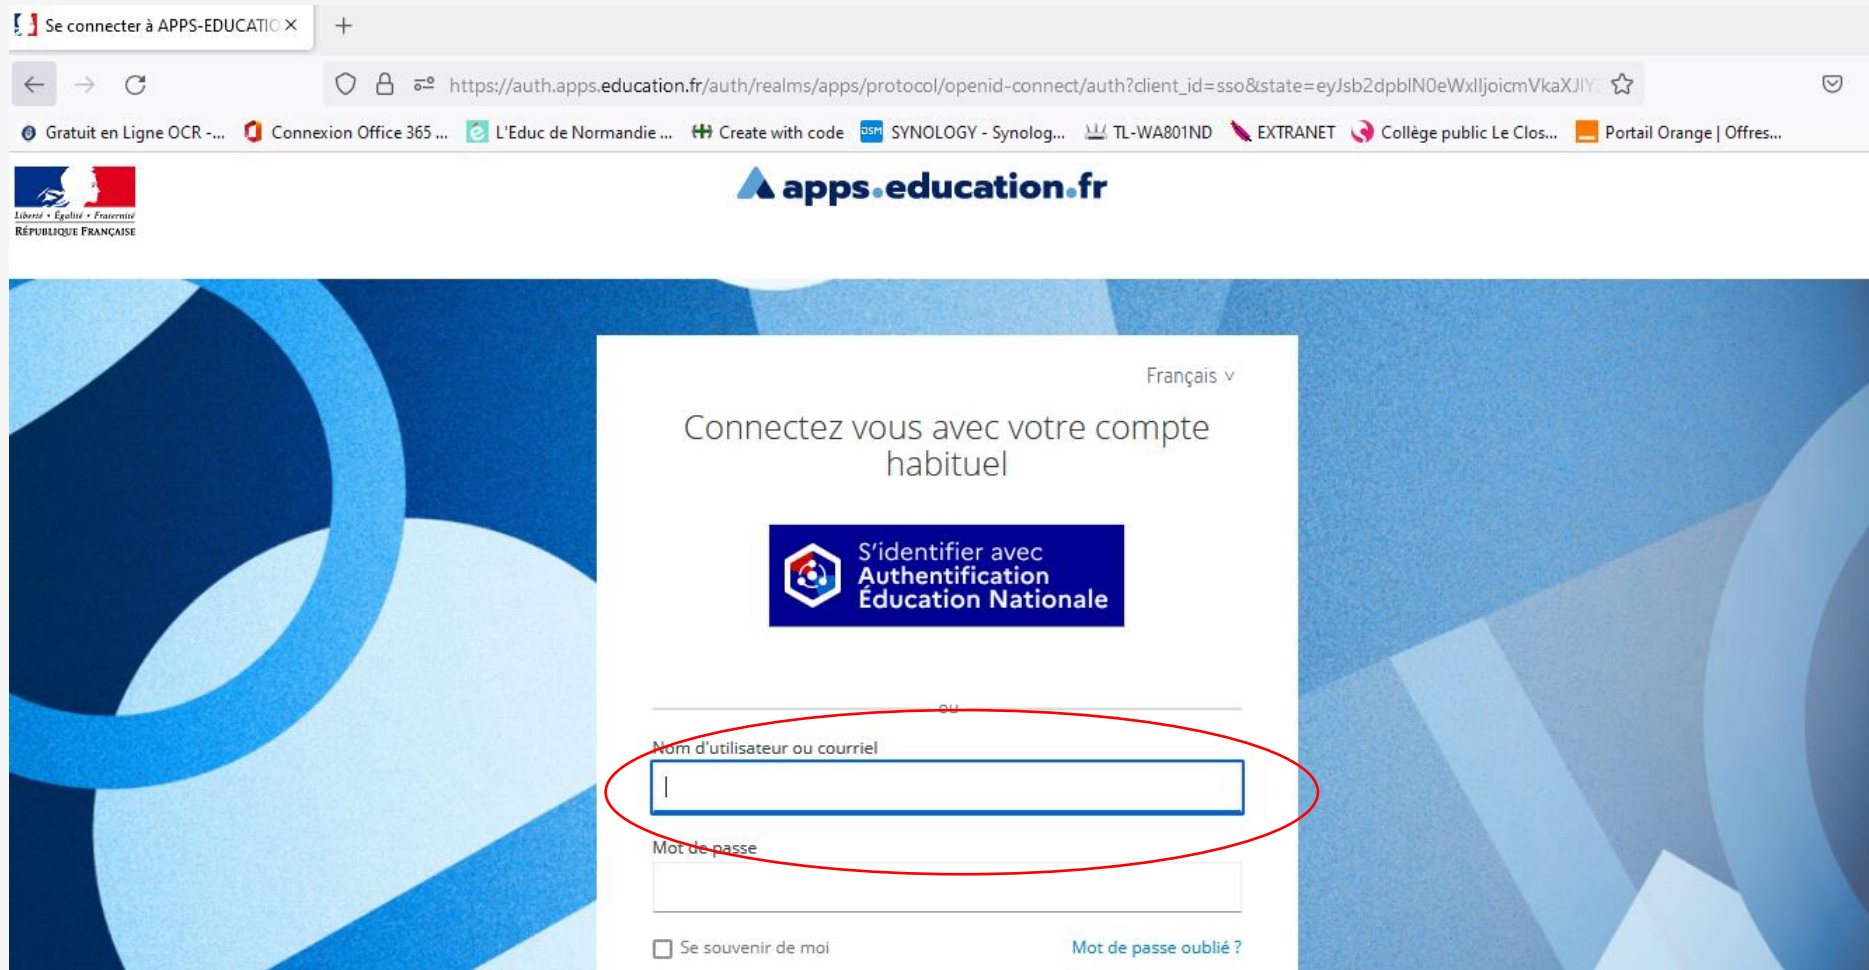

APPS EDUCATION

<https://portail.apps.education.fr>

Mél : philippe.perennes@ac-normandie.fr